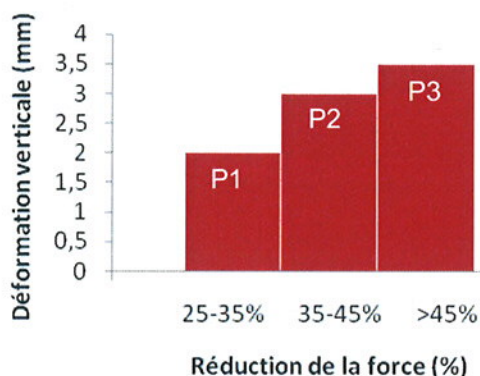

### TARAFLEX® SPORT EVOLUTION DRY-TEX : CLASSE P1

LABOSPORT atteste que le sol sportif **TARAFLEX® SPORT EVOLUTION DRY-TEX** de la marque **GERFLOR** est conforme aux exigences de la norme EN 14904. Il est classé P1.